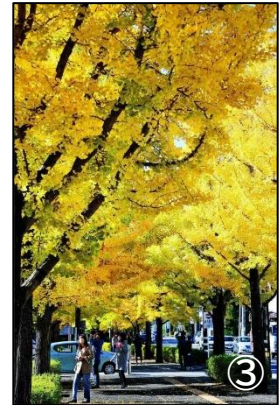

年 組 名前：

11月2日 16面

11月7日 20面

11月9日 21面

11月5日 1面

11月12日 1面

11月22日 19面

問1

11月に入り、紅葉が見頃を迎えています。山梨日日新聞では、「やまなし秋景2022」で、

県内の秋の景色を紹介しています。写真の①から⑥の場所を、下から選んでください。

- [] 芸術の森公園(甲府市)
- [] 富士川クラフトパーク(身延町)
- [] 猿橋(大月市)
- [] 鉄砲木ノ頭(山中湖村)
- [] 南伊奈ヶ湖(南アルプス市)
- [] みずがき湖(北杜市)

問2

写真の景色の中で、あなたはどれが1番だと思いますか。その番号と理由を書いてください。