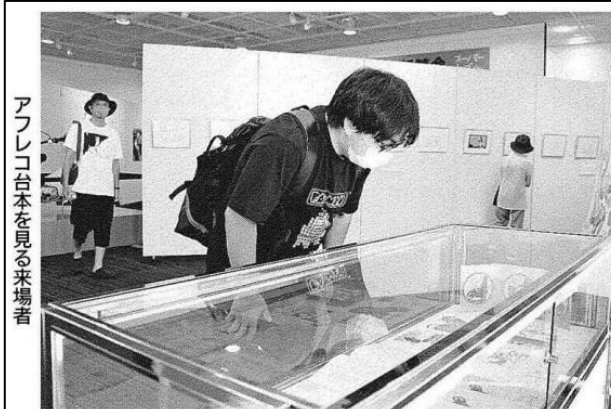

年 組 名前:

アフレコ台本を見る来場者

場かまて  
すかまて  
にパミシ  
メバーた  
アニメス  
るを模ク  
をイイ

# 「スーパーカブ」 原画、バイク展示

17日まで県立図書館

北杜市を舞台にしたテレビアニメ「スーパーカブ」の展示会が10日、甲府・県立図書館イベントスペース東面で開

幕した。県立図書館がJR甲府駅北口に開館して10周年を記念した事業として実施。アニメの原画や絵コンテ、アフレコ台本の他、アニメに登場した車種を模したミニバイクなどを展示して、ファンらが世界観を楽しんでいる。

アニメーターズ協会（東京）が主催。アニメ第1〜12話の原画や第1話の絵コンテ、設定資料、それぞれの複製など100点を展示している。オープニング・エンディングテーマの原画、アフレコ台本やアニメに登場した車種を模したミニバイクも並ぶ。スーパーカブに乗って展示会に来たという長野県松本市の専門学生保坂英俊さん(20)