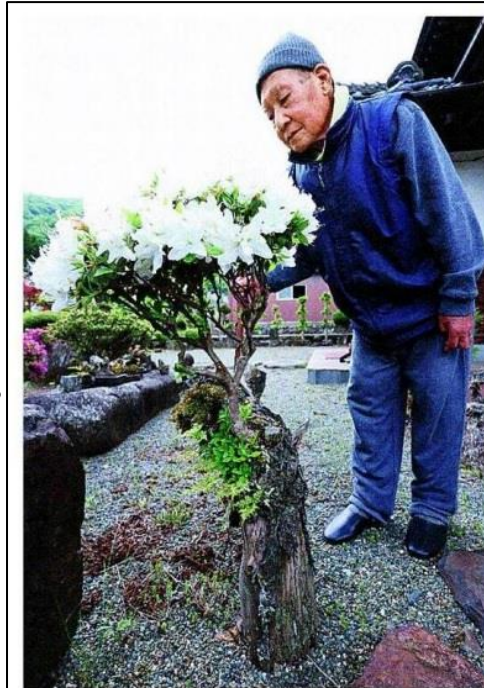

年 組 名前：

問1

つぎ ぶんしょう  
次の文章の、①から④に  
あてはまる、すうじ こと  
当てはまる、数字を答えて  
ください。

うめ き の ツツジ の はな は、

①年ほど前から咲いています。

たか さ は、約 ②センチ で

が つ じ ょ う じ ゅ ん か い か  
③月上旬に開花し、

やく り ん し ょ は な さ  
約 ④輪の白い花が咲いて  
いる。』

- ① .....
- ② .....
- ③ .....
- ④ .....

大月市笹子町黒野田の無職天野和喜さん(90)方の庭で、枯れた梅の木から生えたツツジが見頃を迎え、近所で話題になっている。ツツジは高さ約50センチで、枯れた梅の木に根付

大月・天野さんの庭

大月・天野さんの庭  
いっている。5月上旬に開花し、約50輪の白い花が咲いている。25年ほど前、観賞用に枯れた梅を植樹したところ、5年ほどたつてツツジが発芽。天野さんは野鳥が種子を運んできたの

「ヤドリギ(寄生木)は珍しい。近くを訪れた際に立ち寄って観賞してほしい」と話していた。見頃を迎えたツツジ。枯れた梅の木に根付いている。大月市笹子町黒野田(12日撮影)

梅の木からツツジ満開

(2022年5月17日付 山梨日日新聞 16面)

問2

あまの  
天野さんは、どうして梅の木にツツジの花が咲いたと推測していますか。

.....

問3

あなたなら、どんな木にどんな花を咲かせたいですか。