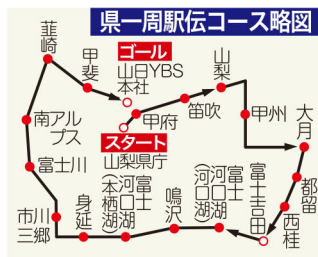

第61回山梨県一周駅伝

【第1日】12月15日(日)午前8時、富士吉田市役所スタート。

【第2日】12月16日(月)午前9時、県庁前スタート。10区間79・4キロ

▽日程

【第1日】12月14日(土)午前9時、県庁前スタート。10区間79・4キロ

【第2日】12月15日(日)午前8時、富士吉田市役所スタート。

▽コース・中継地

【第1日】県庁前スタート

①甲府・県地場産業センター

②甲府・ボルドー

③山梨市役所

④甲州・ハブ庭園

⑤日記

⑥大月・日影消防詰所

⑦大月・子天野公園

⑧大月東中

⑨山梨YBS都留支局

⑩西桂・エネオス日山三ツ峠給油所

⑪富士吉田市役所

⑫富士吉田市役所

【第2日】富士吉田1、コーチ1、マネジャ1、選手27の計30人

河口湖・富士急本社西⑫

鳴沢・富士緑の休暇村⑬

富士河口湖・県営本栖湖

駐車場⑭身延町役場古関出張所⑮市川三郷・六郷小⑯富士川・またあしたハウス⑰南アルプス市立美術館⑱山梨旭夕イヤモンド工業・栄徳⑲甲斐・山梨交通敷島バス停

山梨YBS本社

▽チーム編成 監督 甲斐口産自動車

協賛 NEC

来月14、15日 167・9キロつなぐ

第61回山梨県一周駅伝競走大会を開きます。県内各地域の代表18チームが参加し、地域の名譽をかけ、冬の甲斐路を舞台に2日間、167・9キロで健脚を競います。大会へのご協力をお願いします。